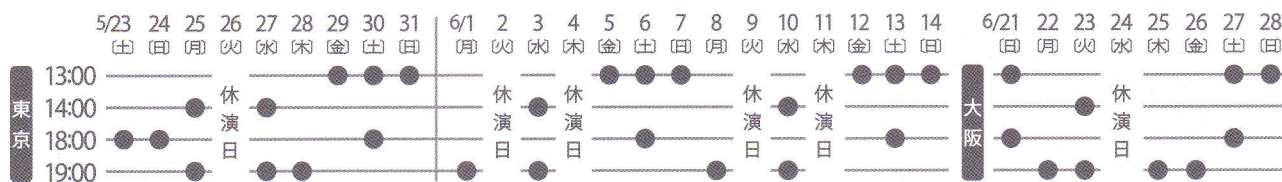

チケット料金(全席指定・税込) [東京公演] S席 ¥8,800 A席 ¥7,800 B席 ¥5,800 [大阪公演] ¥8,800 ※未就学児童入場不可 ※営利目的の転売禁止