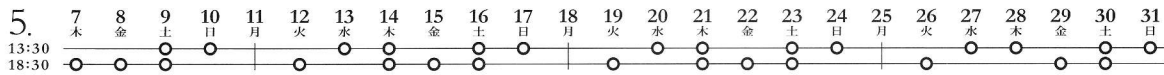

HELL

TOKYO 2015.5.7<木>-5.31<日> Bunkamura シアターコクーン

東京公演 2015.3.28(土)
チケット一斉発売

チケット料金 (全席指定・税込): S席10,000円 A席8,000円 コクーンシート5,000円

お問合せ: Bunkamura 03-3477-3244 (10:00~19:00)
<http://www.bunkamura.co.jp/>

[チケット取扱い] ※枚数制限: 発売日初日のみ1回の受付につき、4枚まで