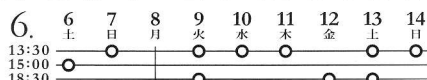

チケット料金 (全席指定・税込): 10,000円

お問合せ: キョードーインフォメーション 0570-200-888 (10:00~18:00) <http://www.kyodo-osaka.co.jp>

大阪公演 2015.4.12(日)
チケット一斉発売

[チケット取扱い] ※枚数制限: 発売日初日のみ1回の受付につき、4枚まで

● チケットぴあ
0570-02-9510 (発売日初日特電10:00~18:00/Pコード不要)
0570-02-9999 (4/12以降 24時間・音声自動応答システム/Pコード:442-869)
<http://pia.jp/t/orpheus/> (PC・携帯共通)
チケットぴあ、セブン-イレブン、サークルK・サンクス各店舗
(チケットぴあ[電話・Web]は火・水曜日2:30~5:30はシステムメンテナンスのためお申込みいただけません。)

● ローソンチケット
0570-08-4653 (発売日初日特電10:00~18:00/Lコード不要)
0570-08-4005 (4/12 18:00以降 24時間・音声自動応答システム/Lコード:59589)
0570-00-0407 (4/12 18:00以降/オペレーター対応10:00~20:00)
<http://l-tike.com/play/orpheus/> (PC・携帯共通)
ローソン・ミニストップ各店舗(店内Loppi)

● イープラス
<http://eplus.jp/orpheus/> (PC・携帯共通)
ファミリーマート各店舗(店内Famiポート)

● CNプレイガイド
0570-08-9901 (発売日初日特電10:00~18:00)
0570-08-9999 (4/12以降 10:00~18:00)
<http://cncn.jp/orpheus/>

● 阪神プレイガイド
窓口販売 (11:00~19:00)

● 森ノ宮ピロティホール
06-6944-1151
窓口販売 (11:00~17:00) ※発売日初日のみ10:00より受付

[チケット販売について] ※ご予約後のキャンセル・変更はできません。※チケット代金の他に利用料が必要となる場合がございます。予めご了承ください。
※0570で始まる電話番号は、一部の携帯電話、PHS全機種、CATV接続電話、IP電話からはご利用できません。また、発信者番号通知の上おかけください。
※音声自動応答での受付番号はダイヤル回数からのご利用はできません。プッシュ回線またはトーン番号の出る電話機からおかけください。
【ご注意】※未就学児童のご入場はご遠慮いただいております。※車椅子でご来場予定のお客様は当日のスムーズなご案内のため公演前日までご購入座席番号等をお問合せ先までお知らせください。※営利目的でのチケットのご購入ならびに転売は固くお断りいたします。