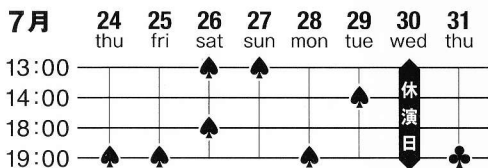

ジョンソン&ジャクソンは、大倉孝二とブルー&スカイによる、演劇コンビネーションです。

一回目の今回は、村岡希美、池谷のぶえの盟友二人に加え、池田成志氏を迎える事によっても拭いきれない、目新しさの無い布陣で臨む。うるせえ！目新しさなんか知るか！さあやるぜ、毒にも薬にもならない芝居を！

見逃すな！俺達が困るから！そうだろ！

ジョンソン&ジャクソン (大倉孝二 ブルー&スカイ)

開場は開演の30分前です。
当日券は開演の1時間前より劇場受付にて販売致します。
未就学児童の入場はご遠慮ください。
車いすのご来場はキューブまで事前にお問い合わせください。

前売開始:2014年5月17日(土)

♠=4,800円(前売・当日/全席指定/税込) ♣=5,100円(前売・当日/全席指定/税込)
学生割引券:4,000円(前売/チケットびあで限定枚数発売/税込)

学生割引券

学生割引券は当日の開場時間から、劇場受付にて座席番号が入った指定席券とお引き換え致します。座席はお選びできません。
受付にて学生証をご提示いただけない場合は、差額の料金をいただきます。 お問い合わせ:キューブ 03-5485-2252