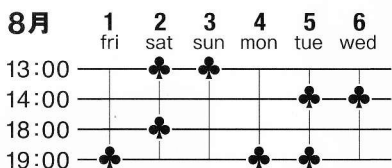

ジョンソン&ジャクソンは、大倉孝二とブルー&スカイによる、演劇コンビネーションです。

一回目の今回は、村岡希美、池谷のぶえの盟友二人に加え、池田成志氏を迎える事によっても拭いきれない、目新しさの無い布陣で臨む。うるせえ！目新しさなんか知るか！さあやるぜ、毒にも薬にもならない芝居を！

見逃すな！俺達が困るから！そうだろ！

ジョンソン&ジャクソン (大倉孝二 ブルー&スカイ)

開場は開演の30分前です。
当日券は開演の1時間前より劇場受付にて販売致します。
未就学児童の入場はご遠慮ください。
車いすのご来場はキューブまで事前にお問い合わせください。