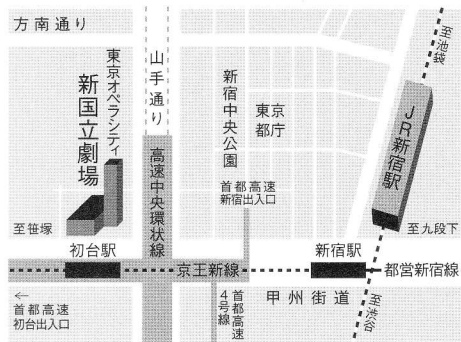

【公演日程表】 2017年8月27日(日)～9月26日(火) 新国立劇場 小劇場

(開場は開演の30分前)

2017年	8月					9月																										
	27日	28日	29日	30日	31日	1日	2日	3日	4日	5日	6日	7日	8日	9日	10日	11日	12日	13日	14日	15日	16日	17日	18日	19日	20日	21日	22日	23日	24日	25日	26日	
13:30	●		●	休	●	●	●		●	休	●	●	●		●	休	●	●	●	●	●	●	●	●	●	●	●	●	●	●	●	●
18:30		●	演	●	●	●		●	演	●	●	●	●		●	演	●	●	●	●	●	●	●	●	●	●	●	●	●	●	●	

ご注意:小学生未満のお子様はご入場いただけません。

チケットをご購入いただいたお客様で、車イスでご来場予定の場合は、当日の安全でスムーズなご案内のために、

公演日前日(前日が休業の場合は、その前の営業日)までにシス・カンパニーにご連絡ください。

【企画・製作・お問合せ】 シス・カンパニー <http://www.siscompany.com/ojisan/>

〒150-0013 渋谷区恵比寿1-22-20 恵比寿幸和ビル3F TEL.03-5423-5906 FAX.03-5423-5907

●京王新線(都営新宿線乗り入れ)新宿駅より1駅、初台駅中央口直結。(京王線は止まりません)
●山手通り、甲州街道交差点。首都高速4号線新宿出口・初台出口すぐ。
※劇場地下に駐車場がございます