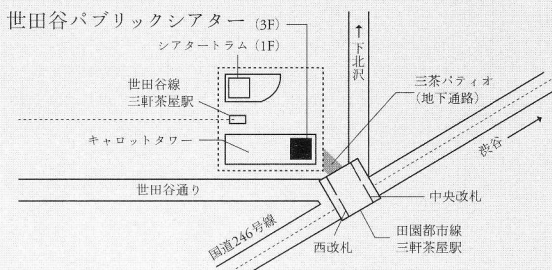

チケットぴあ、セブンイレブン、サークルK・サンクスの各店舗

0570-02-9910 (発売初日特電 10:00~23:59 / Pコード不要)

0570-02-9999 (7月6日以降 / Pコード：444-198)

●イープラス

<http://eplus.jp/keramap/> (PC・携帯共通)

ファミリーマート店内【Famiポート】にて直接購入可能

※東急田園都市線三軒茶屋駅 (渋谷駅より2駅・5分)より地下通路にて直結/世田谷線三軒茶屋駅となり