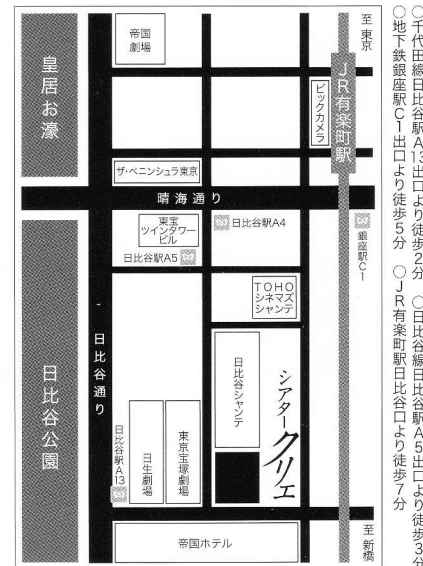

日比谷
シアタークリエ
THEATRE CREATION
〒100-0006 千代田区有楽町1-2-1 Tel 03(3591)2400

FONTAINE by レティスアデランス

「毛髪・ウィッグ」領域を中心に文化の創造と発展を

アデランスグループ独自の芸能用ウィッグは、
さまざまな舞台、映画、テレビやコンサートなどにおいてご愛用いただいております。
多彩な文化芸能活動へウィッグの提供を通じて、ウィッグ文化の提唱を行っています。

www.aderans.co.jp

アデランス

検索