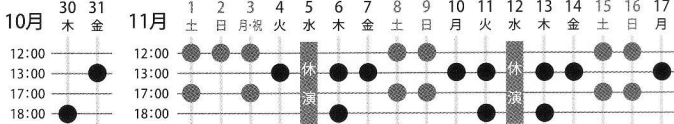

10月30日(木)~11月17日(月)

[電話予約・プレイガイド販売開始] 8月23日(土)

※シアタークリエ劇場窓口では、前売開始日の翌日より
残席がある場合にお取扱いいたします。
窓口お取り置き席はございません。
※未就学児のご入場はご遠慮いただいております。
※安全管理上、ロビー・楽屋へのお花のお届けは、
ご辞退申し上げます。
料金: 10,000円(全席指定・税込)

グループ観劇(6名様以上)
(営業時間)平日午前9:30~午後6:00